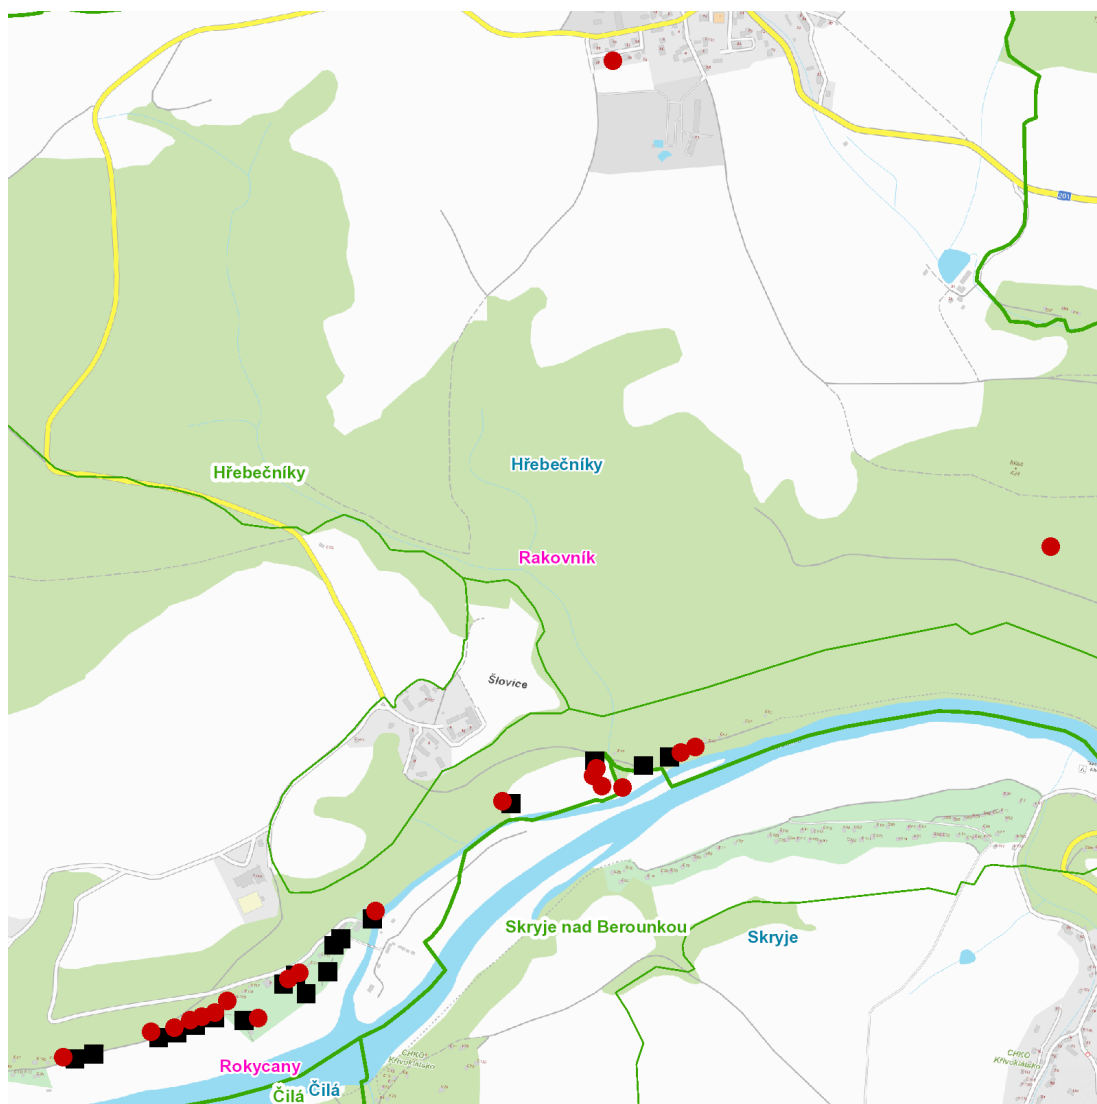

dne **12. 11. 2024** od **7:30** do **11:00** hodin

Plánovaná odstávka zahrnuje tyto lokality:**HřebečnÍky** (okres Rakovník)část obce **HřebečnÍky**

č. p. 85

č. ev. 11, 21, 22, 28, 33, 34, 36, 37, 39, 45, 56, 63, 64, 93, 95

část obce **Šlovice**

č. p. 6, 8

kat. území **HřebečnÍky** (kód **648906**): parcelní č. 257/1kat. území **Skryje nad Berouňkou** (kód **748790**): parcelní č. 162

UPOZORNĚNÍ

Dotčené zařízení distribuční soustavy je nutné i v době odstávky považovat za zařízení pod napětím, a proto vás žádáme o dodržení všech zásad bezpečnosti a provedení opatření potřebných k zamezení případných škod na zdraví a majetku. | Provozovatelé výroben elektřiny jsou povinni zajistit přerušení dodávky elektřiny z výroby do vypnutého úseku distribuční soustavy.

dne 12. 11. 2024 od 7:30 do 11:00 hodin**Orientační mapový podklad odstávkou dotčených lokalit****VYSVĚTLIVKY**

- – adresy dotčené odstávkou elektřiny
- – místa připojení k elektrické síti dotčená odstávkou

INFORMACE ZASLÁNA

IDDS: 2dqavgx (Obec Hřebečnický)

IDDS: p64bw4x (Obec Skryje)