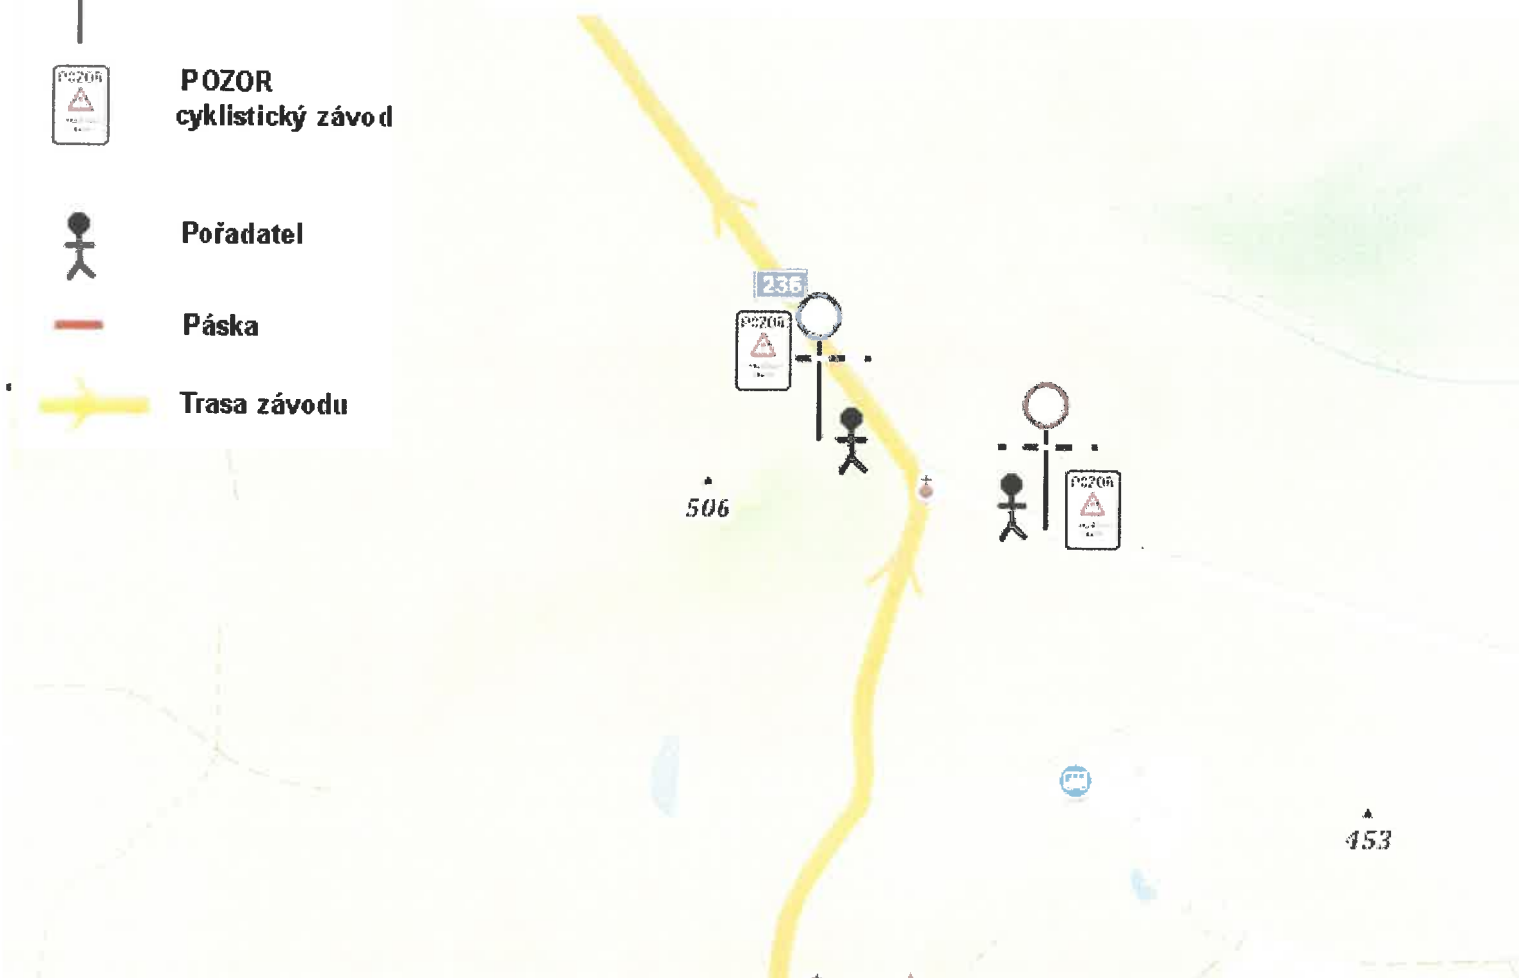

# Zabezpečení křižovatek - Leontýn

Značky B1 a Z2

**POZOR**  
cyklistický závod

Pořadatel

Páska

Trasa závodu

▲ 453