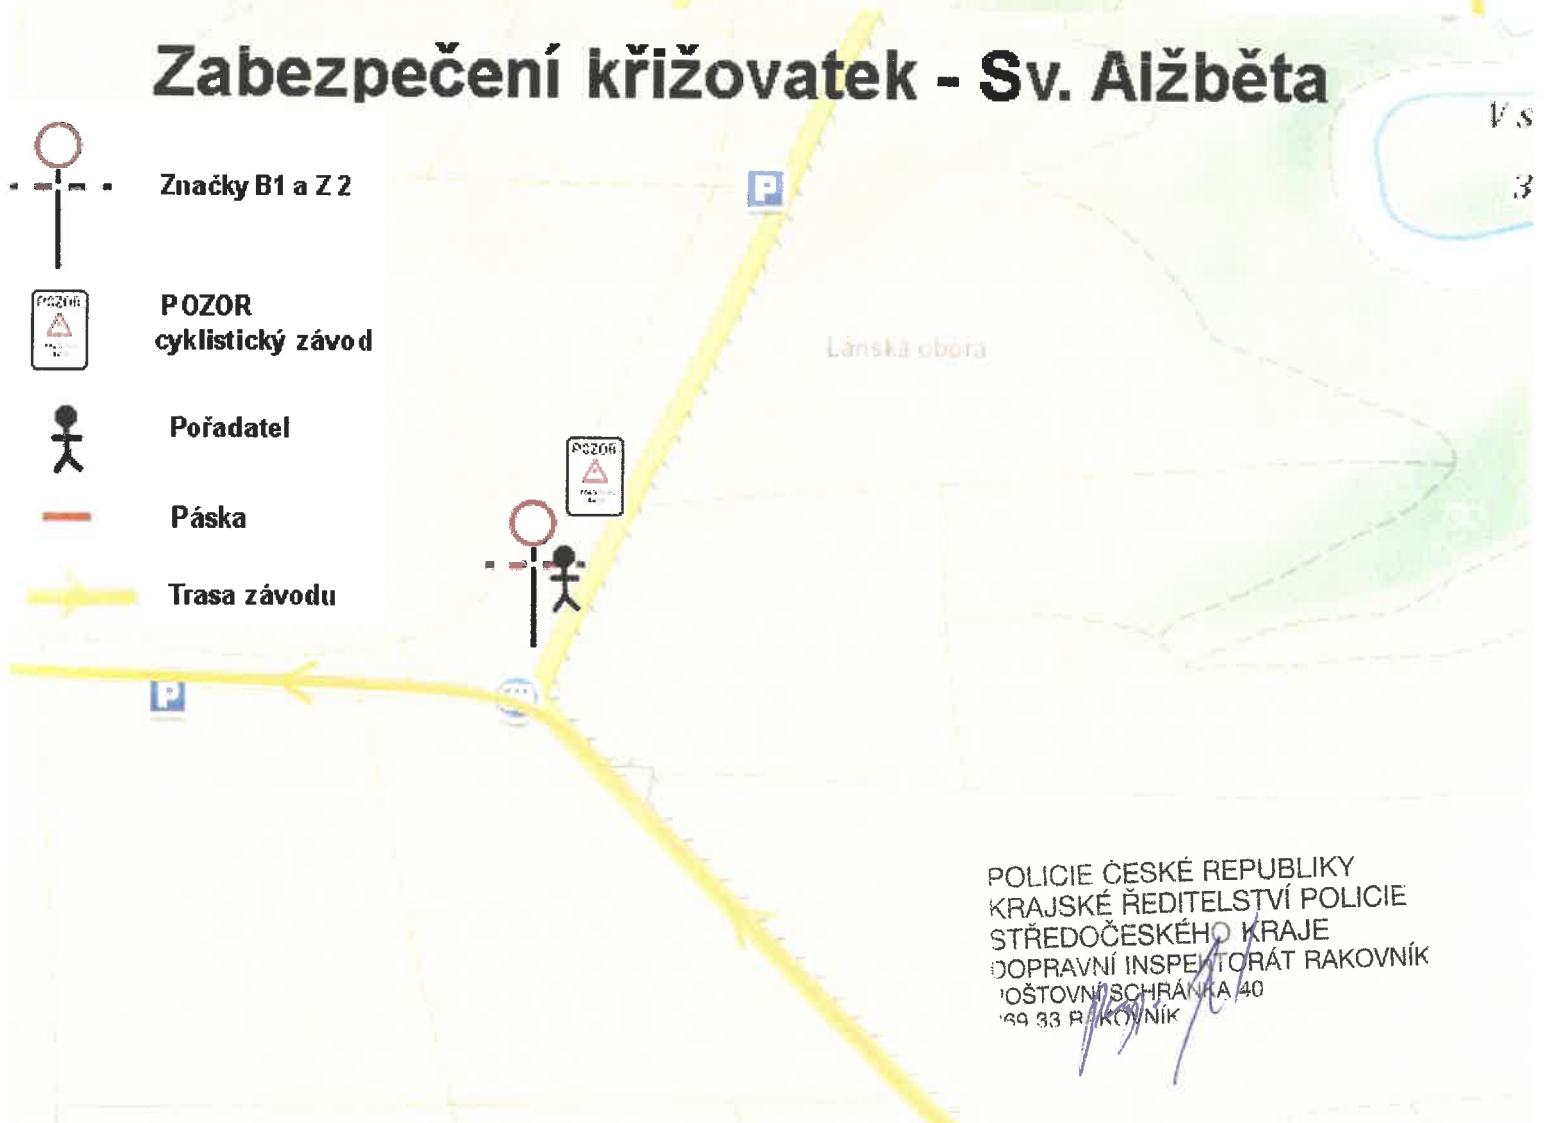

# Zabezpečení křižovatek - Sv. Alžběta

 Značky B1 a Z2

 POZOR  
cyklistický závod

 Pořadatel

 Páska

 Trasa závodu

POLICIE ČESKÉ REPUBLIKY  
KRAJSKÉ ŘEDITELSTVÍ POLICIE  
STŘEDOČESKÉHO KRAJE  
DOPRAVNÍ INSPEKTORÁT RAKOVNÍK  
POŠTOVNÍ SCHránKA 40  
269 33 RAKOVNÍK